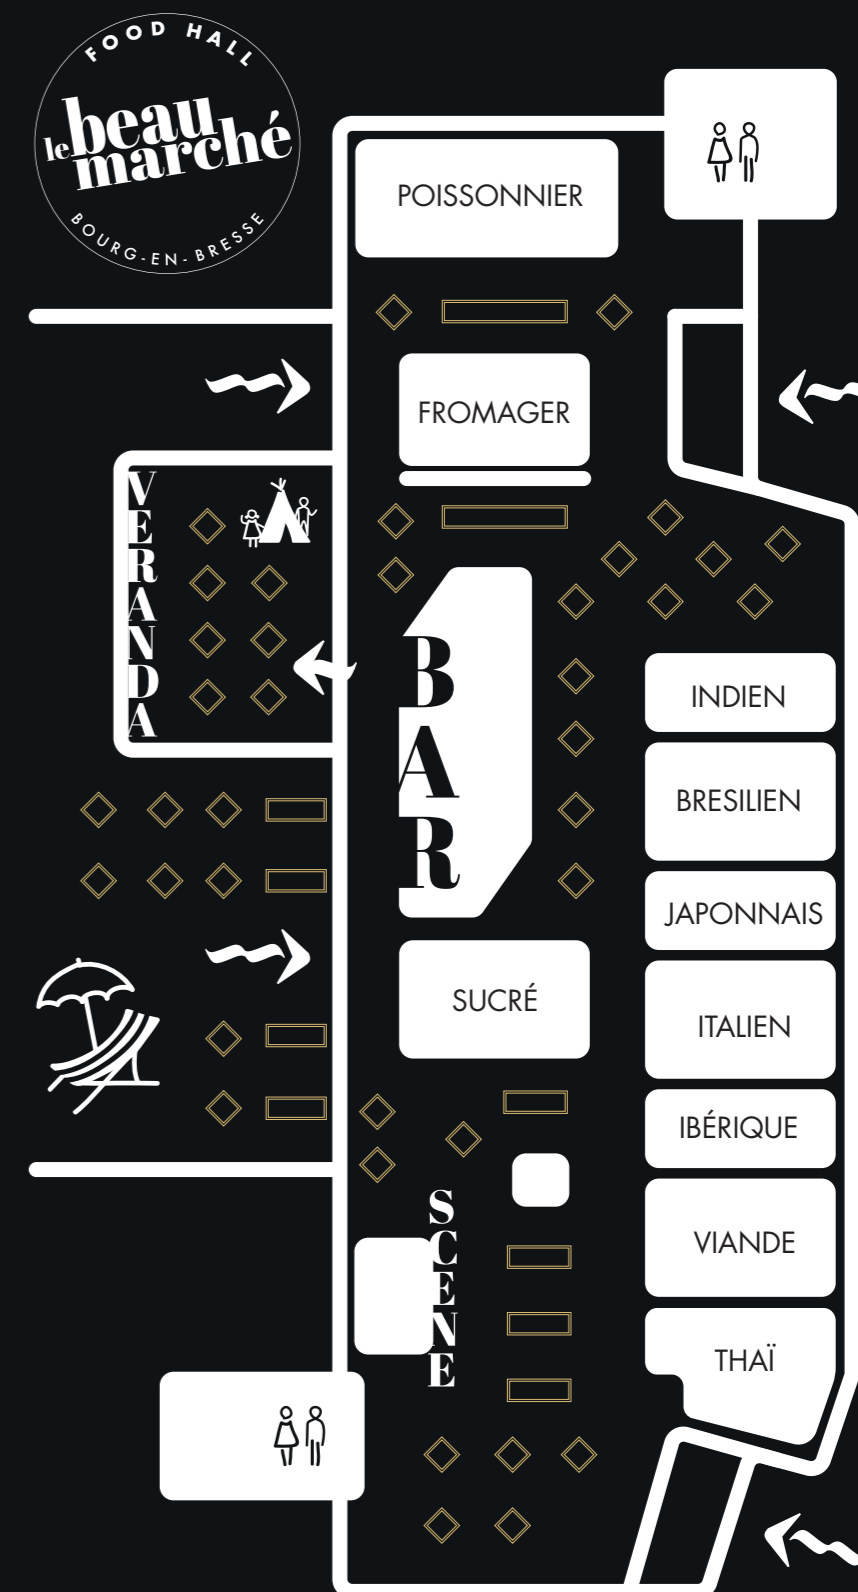

FOOD HALL

le beau
marché

BOURG-EN-BRESSE

10
ÉCHOPPES
EN CŒUR
DE VILLE

DÈS
7H DU
MATIN

Convivialité & Gastronomie

RESTAURATION MATIN, MIDI, ENCAS & SOIR
BAR • ANIMATIONS

10 ÉCHOPPES DE FOOD INTERNATIONALE

Inspiré des food halls, le Beau Marché est un espace convivial où l'on vient à toute heure, prendre un verre, un encas, petit-déjeuner, déjeuner ou dîner...

Véritable lieu de vie où se croisent toutes les générations, tout est mis en œuvre pour vous assurer une fréquentation optimale.

870 M² DE SUPERFICIE

soit 540m² d'espace restauration et 330m² de terrasse et véranda.

JUSQU'À 1000 CLIENTS/J

et + de 1500 les week-end

un trafic assuré et autant de personnes qui passent devant votre échoppe 7j/7

12,3K
FOLLOWERS

+4,4 K mentions j'aime
sur les réseaux sociaux

Idéalement situé en plein cœur de ville, face au conservatoire, près du parking du Champ de Foire et à deux pas du cours Verdun, le **Beau Marché** est proche de nombreux commerces, bureaux et services.